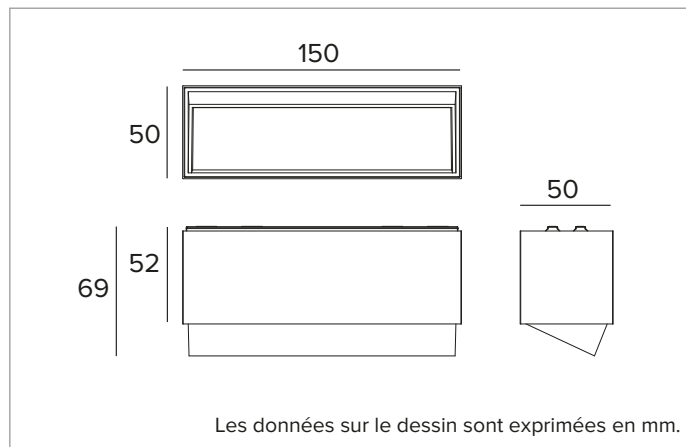

2T0127 | OZ Module d'éclairage - Wall Washer

Modules lumineux LED Wall Washer magnétiques, alimentés en très basse tension

	2700K	H(m)	D1(m)	D2(m)	E _{max} (lx)		
Ra90		36°	76°				
Fixture Power	18W	1	0.69	1.61	1437		
Source Flux	2241lm	2	1.39	3.22	359		
Fixture Flux	1604lm	3	2.08	4.84	160		
Efficacy	90lm/W	4	2.77	6.45	90		
TS1841	I _{max} =683cd/klm	I _{max}	1530cd	5	3.47	8.06	57

CCT nominale : 2700K

Durée utile (L80/B10) : >50000h tq +25°C

CARACTÉRISTIQUES DE L'ÉCLAIRAGE

Système optique Wall Washer : Réflecteur en aluminium anodisé à haute réflexion, filtre diffuseur holographique, cadre en polycarbonate noir.

Optique : WALL WASHER

Rendement optique : 72%

Flux appareil : 1604lm

Efficacité lumineuse : 90lm/W

Sécurité photobiologique : Conforme au groupe RG1 (Risque faible)

CARACTÉRISTIQUES MÉCANIQUES

Corps en aluminium moulé sous pression noir. Dimensions 150x50mm.

Couleur et finition : Noir profond

Dimensions : 50x150mm

Poids : 0,24Kg

Versión : STANDARD

Degré de protection : IP20

CARACTÉRISTIQUES ÉLECTRIQUES

Puissance installée : 18W

Alimentation : 48Vdc